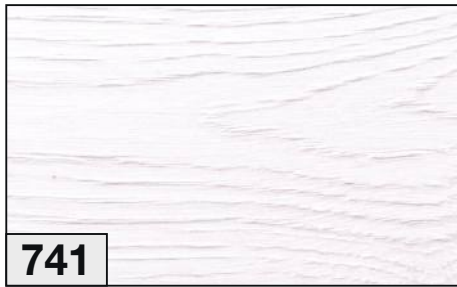

Colori a CAMPIONE

SAMPLE colors

PROSECCO - 10 / 15 mm

CARATTERISTICHE TECNICHE / TECHNICAL FEATURES

Supporto: 2 STRATI RETRO BETULLA
Back Layer: 2 LAYERS WITH BIRCH BACK

Bisellatura: 4 V
Bevel: 4 V

Incastro: M/F
Joint: T/G

Posa: INCOLLATA
Installation: GLUED