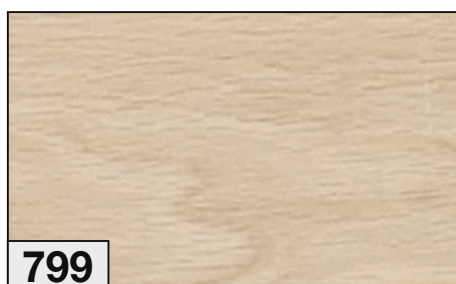

Colori a CAMPIONE

SAMPLE colors

BRUNELLO - 10 mm

CARATTERISTICHE TECNICHE / TECHNICAL FEATURES

Supporto: 2 STRATI RETRO BETULLA
Back Layer: 2 LAYERS WITH BIRCH BACK

Bisellatura: 4 V
Bevel: 4 V

Incastro: M/F
Joint: T/G

Posa: INCOLLATA
Installation: GLUED