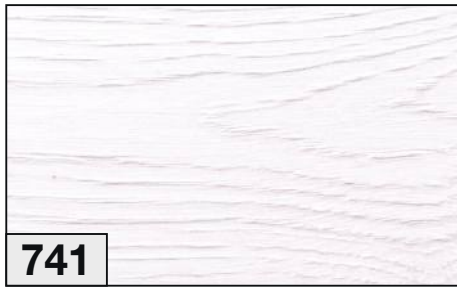

Colori a CAMPIONE

SAMPLE colors

BAROLO - 10 / 15 mm

CARATTERISTICHE TECNICHE / TECHNICAL FEATURES

Supporto: 2 STRATI RETRO BETULLA
Back Layer: 2 LAYERS WITH BIRCH BACK

Bisellatura: 4 V
Bevel: 4 V

Incastro: M/F
Joint: T/G

Posa: INCOLLATA
Installation: GLUED