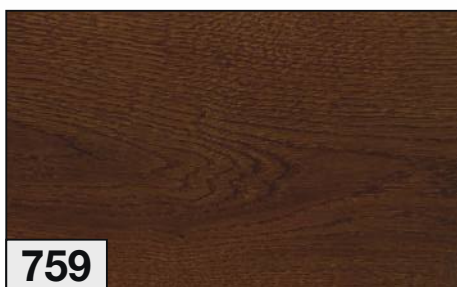

706

754

707

723

726

724

752

728

725

727

757

739

759

760

742

LAVORAZIONI / WORKINGS

CONSUMATO VISSUTO + VERNICIATO **NATURALE** / *WORN LOOK AND NATURAL LACQUERED*

CONSUMATO VISSUTO + VERNICIATO **A CAMPIONE** / *WORN LOOK AND LACQUERED BY SAMPLE*