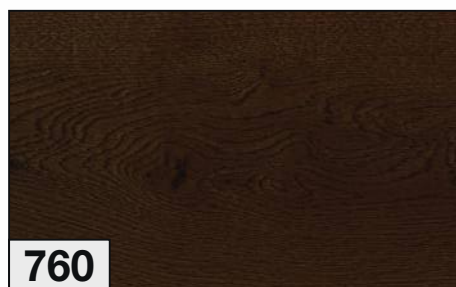

706

754

707

723

726

724

752

728

725

727

757

739

759

760

742

LAVORAZIONI / WORKINGS

CONSUMATO VISSUTO + VERNICIATO **NATURALE** / *WORN LOOK AND NATURAL LACQUERED*

CONSUMATO VISSUTO + VERNICIATO **A CAMPIONE** / *WORN LOOK AND LACQUERED BY SAMPLE*