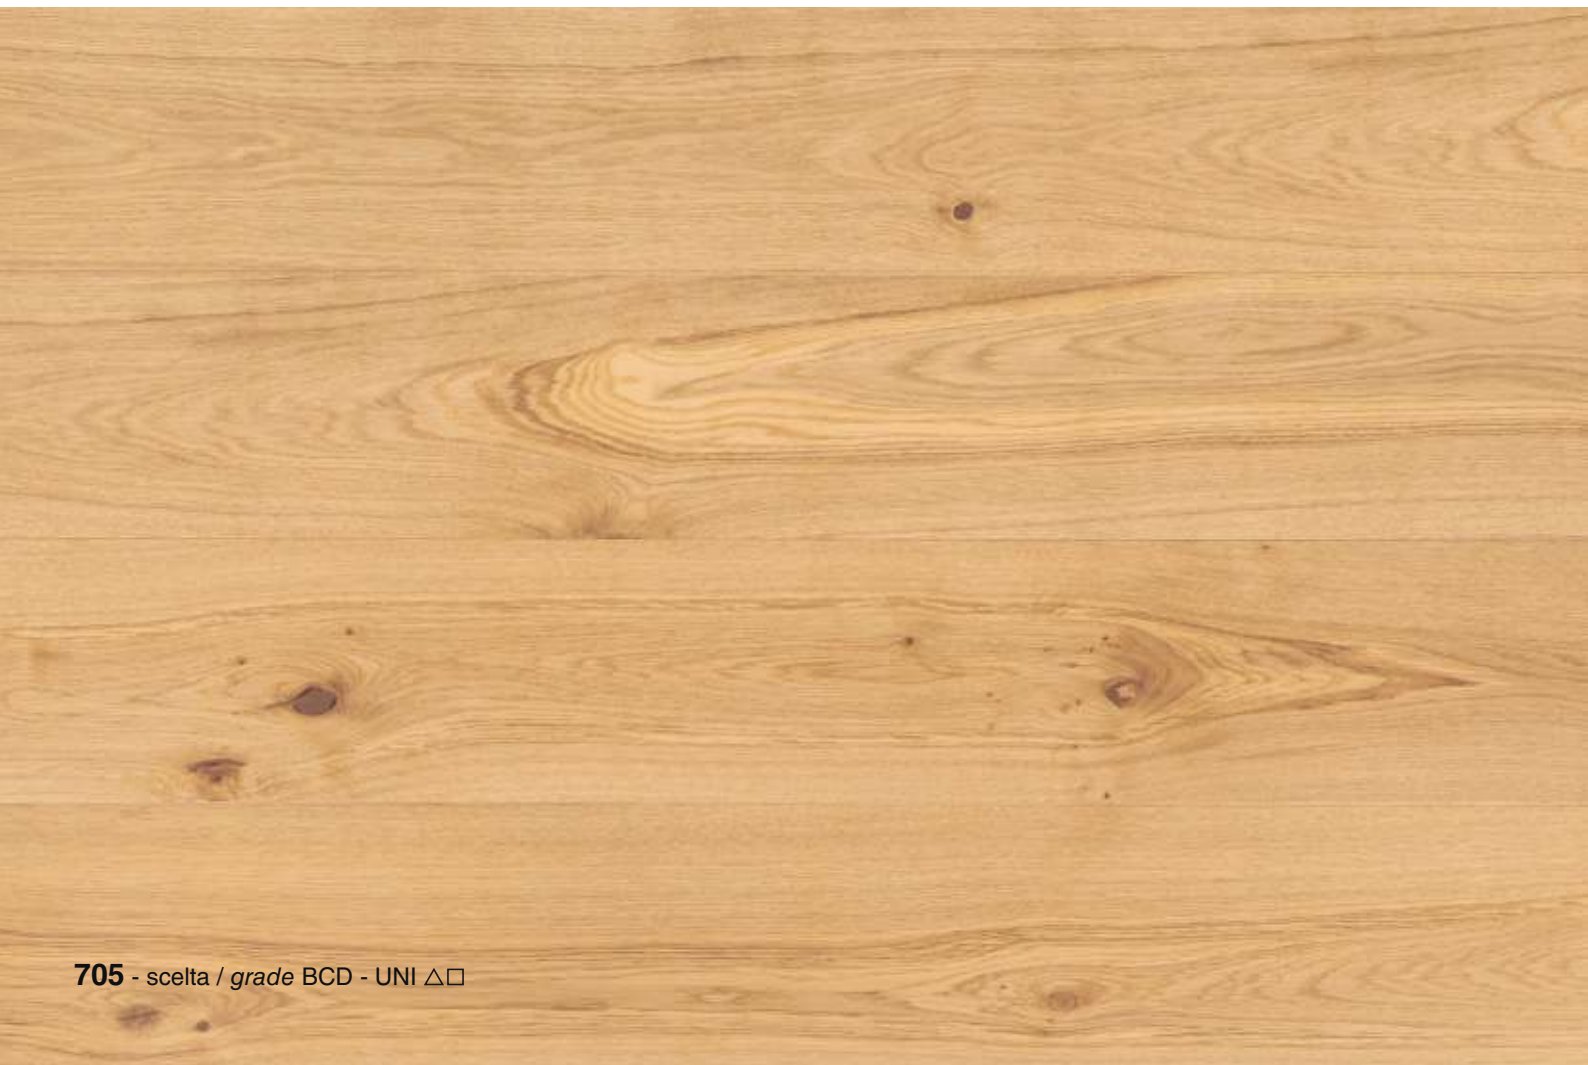

NATURALE / *NATURAL COLOR*

705 - scelta / *grade BCD* - UNI $\triangle$ $\square$