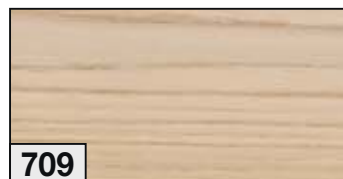

Colori a CAMPIONE

SAMPLE colors

741

733

732

735

718

716

711

738

720

719

709

799

BRUNELLO - 10 mm

CARATTERISTICHE TECNICHE / TECHNICAL FEATURES

Supporto: 2 STRATI RETRO BETULLA
Back Layer: 2 LAYERS WITH BIRCH BACK

Bisellatura: 4 V
Bevel: 4 V

Incastro: M/F
Joint: T/G

Posa: INCOLLATA
Installation: GLUED