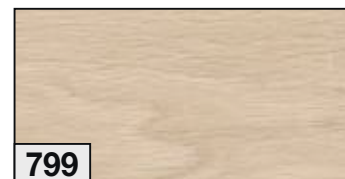

799

BRUNELLO - 10 mm

CARATTERISTICHE TECNICHE / TECHNICAL FEATURES

Supporto: 2 STRATI RETRO BETULLA
Back Layer: 2 LAYERS WITH BIRCH BACK

Bisellatura: 4 V
Bevel: 4 V

Incastro: M/F
Joint: T/G

Posa: INCOLLATA
Installation: GLUED