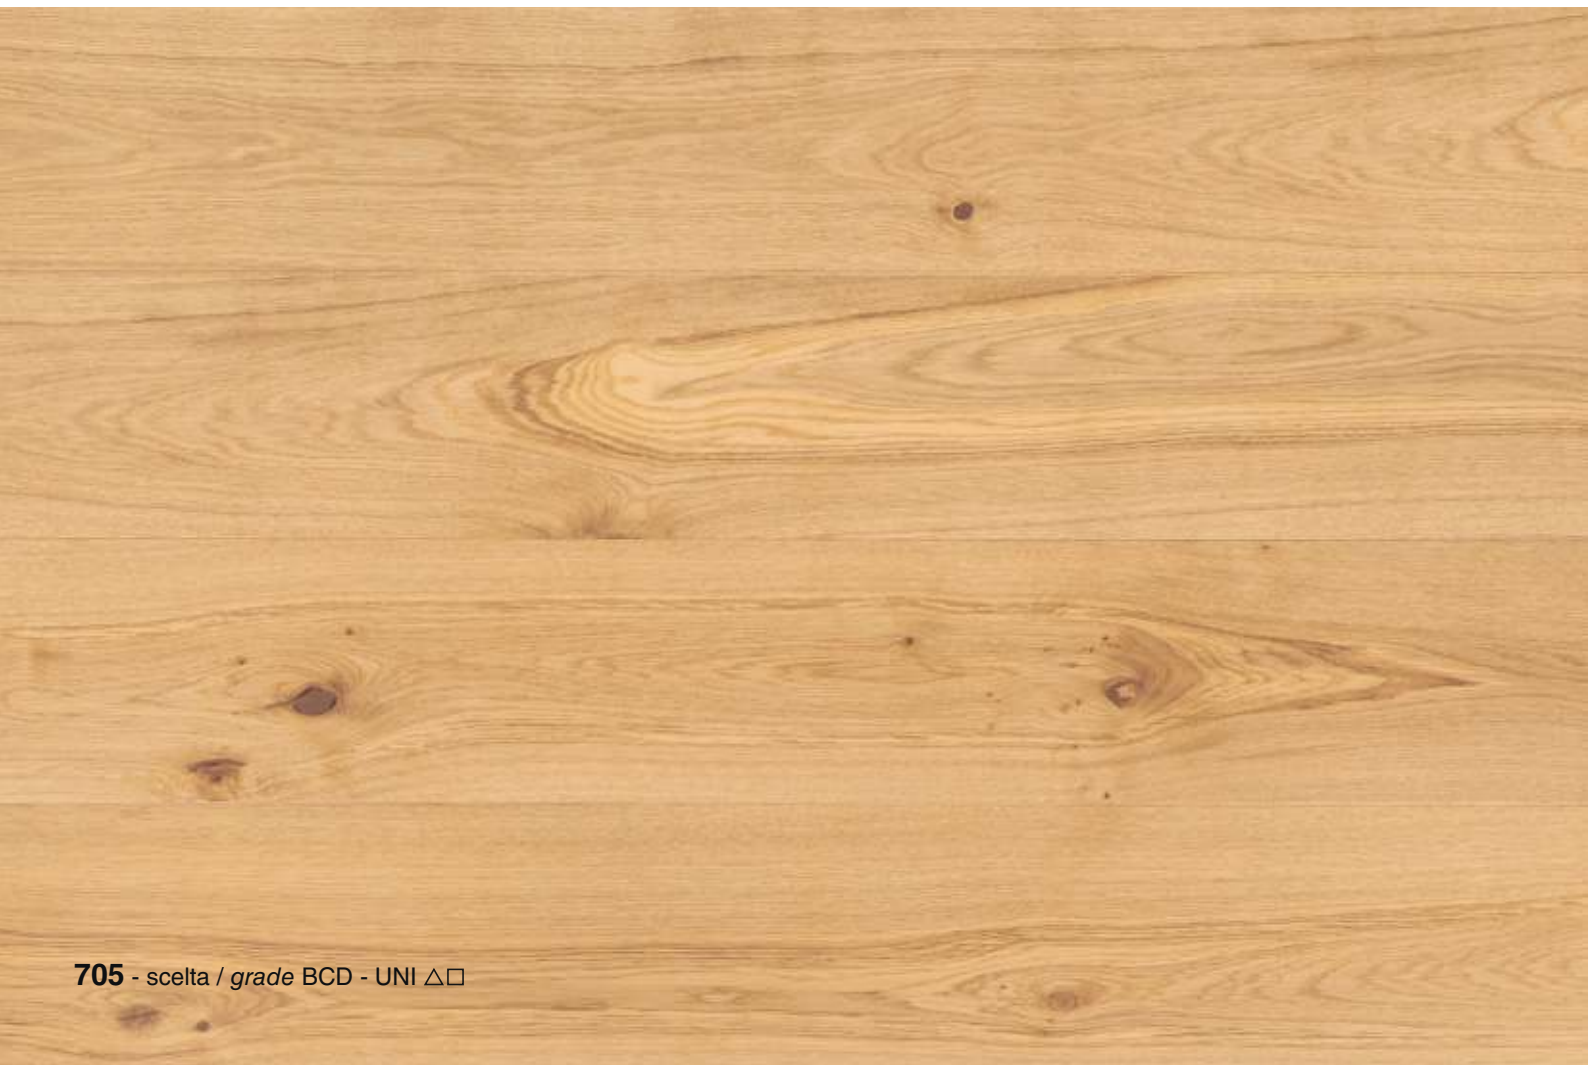

NATURALE / *NATURAL COLOR*

705 - scelta / *grade BCD* - UNI △□